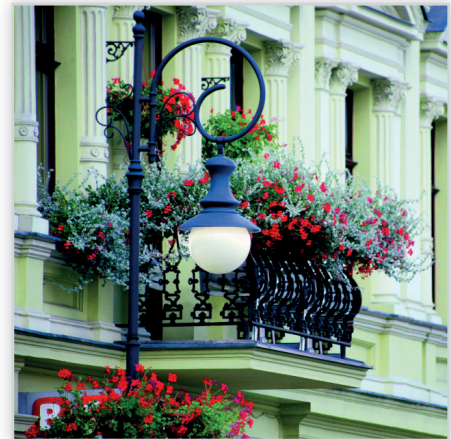

STYLOWE I WSPÓŁCZESNE LATARNIE ULICZNE, ELEMENTY MAŁEJ ARCHITEKTURY

WOKÓŁ DOMU / ELEMENTY MAŁEJ ARCHITEKTURY

informatorbudownictwa.pl

Jesteśmy polskim producentem stylowego i współczesnego oświetlenia zewnętrznego i elementów małej architektury. „Rozświetlamy mroki” to motto, które realizujemy już ponad 20 lat, przyczyniając się do upiększania i poprawiania bezpieczeństwa naszych ulic, parków i ogrodów. Naszym klientom

Oferowane kategorie produktów:

- latarnie współczesne, typ W
- latarnie uliczne „Londyn”, typ G
- latarnie uliczne „Planta”, typ P
- latarnie ogrodowe i parkowe, typ O
- latarnie stylowe XIX wieczne, typ A
- latarnie stylizowane, typ ST
- wysokie latarnie uliczne, typ L
- wysokie latarnie uliczne, typ D
- wysokie latarnie stylowe, typ K
- latarnie stylowe, typ N
- oprawy ścienne, typ NA
- żyrandole
- mała architektura

A1A/03G – stylowa latarnia XIX-wieczna

WS3 – latarnia współczesna

A1A/3xR29/3x06 – stylowa latarnia XIX-wieczna

D6b/2/5 – latarnia wysoka

A1A/ZG1/1 – stylowy zegar

LA4 – ławka

LP2 – oprawa ścienna